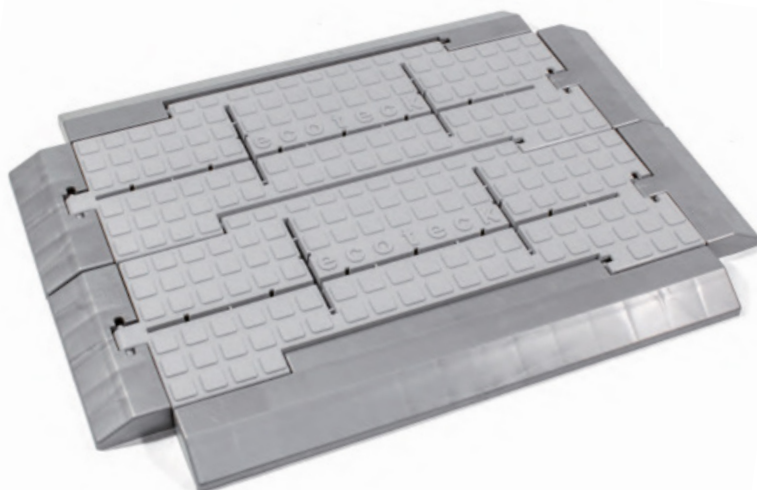

АС 596

Аксессуары

Фото	Описание	Артикул	Длина, мм	Ширина, мм	Высота, мм	Вес, кг
	Модуль торцевой 1 Event (прозрачный)	АС 59600000	102	39,5	17	0,0194
	Модуль торцевой 2 Event (прозрачный)	АС 71100000	102	54,5	17	0,0194
	Модуль боковой 1 Event (прозрачный)	АС 59700000	306	54,5	17	0,0495
	Модуль боковой 2 Event (прозрачный)	АС 71200000	306	39,5	17	0,0595