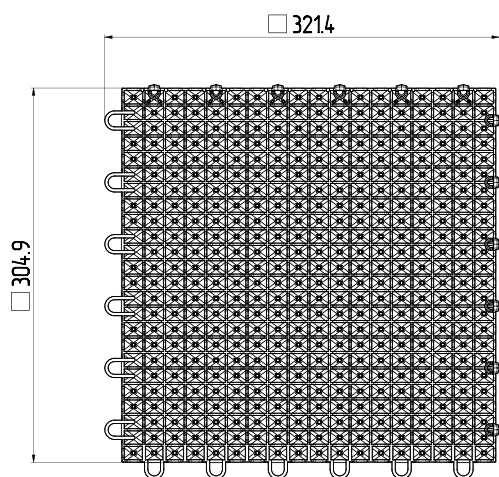

## ТЕХНИЧЕСКИЕ ХАРАКТЕРИСТИКИ

Артикул	Длина, мм	Ширина, мм	Высота, мм	Вес, кг	Кол-во модулей в 1 м <sup>2</sup>
АС 41086000	304,9	304,9	16	0,3	10,76
В упаковке	350	350	140	2,664	