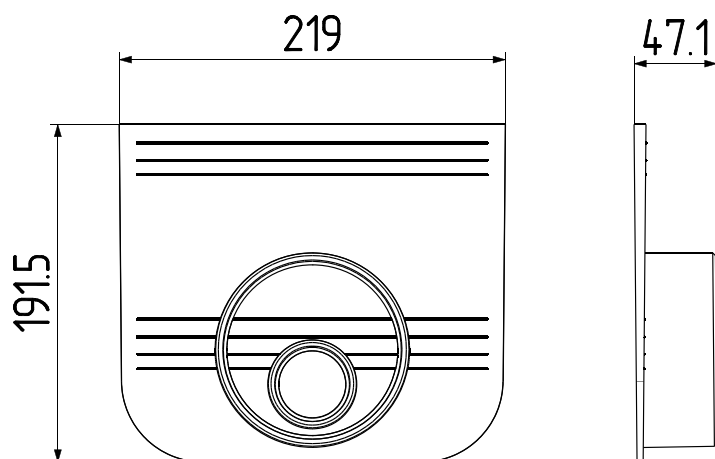

# STANDART 200

Заглушка для лотков пластиковых (черный)

ecoteck

## ТЕХНИЧЕСКИЕ ХАРАКТЕРИСТИКИ

Артикул	Длина, мм	Ширина, мм	Высота, мм	Вес, кг
ДИ 02805000	219	191,5	47,1	0,23

CE DIN EN 1433

## ОПИСАНИЕ ПРОДУКТА

Торцевая заглушка подходит к лотку серии Standart 214, HEAVY 210. Устанавливается в начале и в конце лотка.